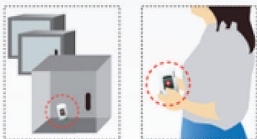

CARGAS DE TRANSPORTE;
TÁXIS, AUTOCARROS,
MAQUINARIAS
EQUIPAMENTOS;
OBRAS DE ARTE; ETC.

COMUNICAÇÕES

QUAD-BAND GSM

DESIGN MINI

Peso e dimensões reduzidas

POUPANÇA DE ENERGIA

Normal Modo a dormir

AGPS

GPS: 2~3min. AGPS: 30sec.

MODOS DE ALERTA

BATERIA BAIXA SOS ANTI-ROUBO

GESTÃO REMOTA

SERVIDOR BACKUP

GESTÃO DE DISPOSITIVOS

ALERTAS

- Monitorização online - solução total que já inclui o software de rastreamento online:
www.anytra.com;
- Comunicação GSM/SMS/GPRS;
- Quad-band GSM (850/900/1800/1900MHz) e GPRS classe 10;
- Módulo GPS embutido para 50 canais de aquisição, monitorização de 14 canais;
- Suporta função AGPS;
- Armazenamento interno com registo de até 10.000 dados de posições;
- Botão SOS para acções de salvamento e localização exacta imediatos;
- Alerta de bateria baixa;
- Áreas de criação demarcadas;
- Sensor de movimento interno - alerta para movimento anormal (anti-roubo);
- Dimensões: 71x41x17mm
- Acessórios:
 - (1) Bateria Li-ion recarregável e adaptador AC (EUA, UE ou tipos disponíveis no Reino Unido, outros são disponibilizados a pedido).
 - (2) Bateria Li-ion recarregável e cabo de energia externo para automóvel.