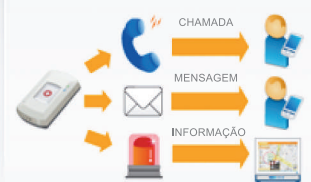

GPS: 2~3min. AGPS: 30sec.

MODOS DE ALERTA

BATERIA BAIXA SOS ANTI-ROUBO

GESTÃO REMOTA

SERVIDOR BACKUP

GESTÃO DE DISPOSITIVOS

ALERTAS

- Monitorização online - solução total que já inclui o software de rastreamento online:
www.anytra.com;
- Comunicação GSM/SMS/GPRS;
- Quad-band GSM (850/900/1800/1900MHz) e GPRS classe 10;
- Módulo GPS embutido para 50 canais de aquisição, monitorização de 14 canais;
- Suporta função AGPS;
- Armazenamento interno com registo de até 10.000 dados de posições;
- Botão SOS para acções de salvamento e localização exacta imediatos;
- Alerta de bateria baixa;
- Áreas de criação demarcadas;
- Sensor de movimento interno - alerta para movimento anormal (anti-roubo);
- Dimensões: 71x41x17mm
- Acessórios:
 - (1) Bateria Li-ion recarregável e adaptador AC (EUA, UE ou tipos disponíveis no Reino Unido, outros são disponibilizados a pedido).
 - (2) Bateria Li-ion recarregável e cabo de energia externo para automóvel.