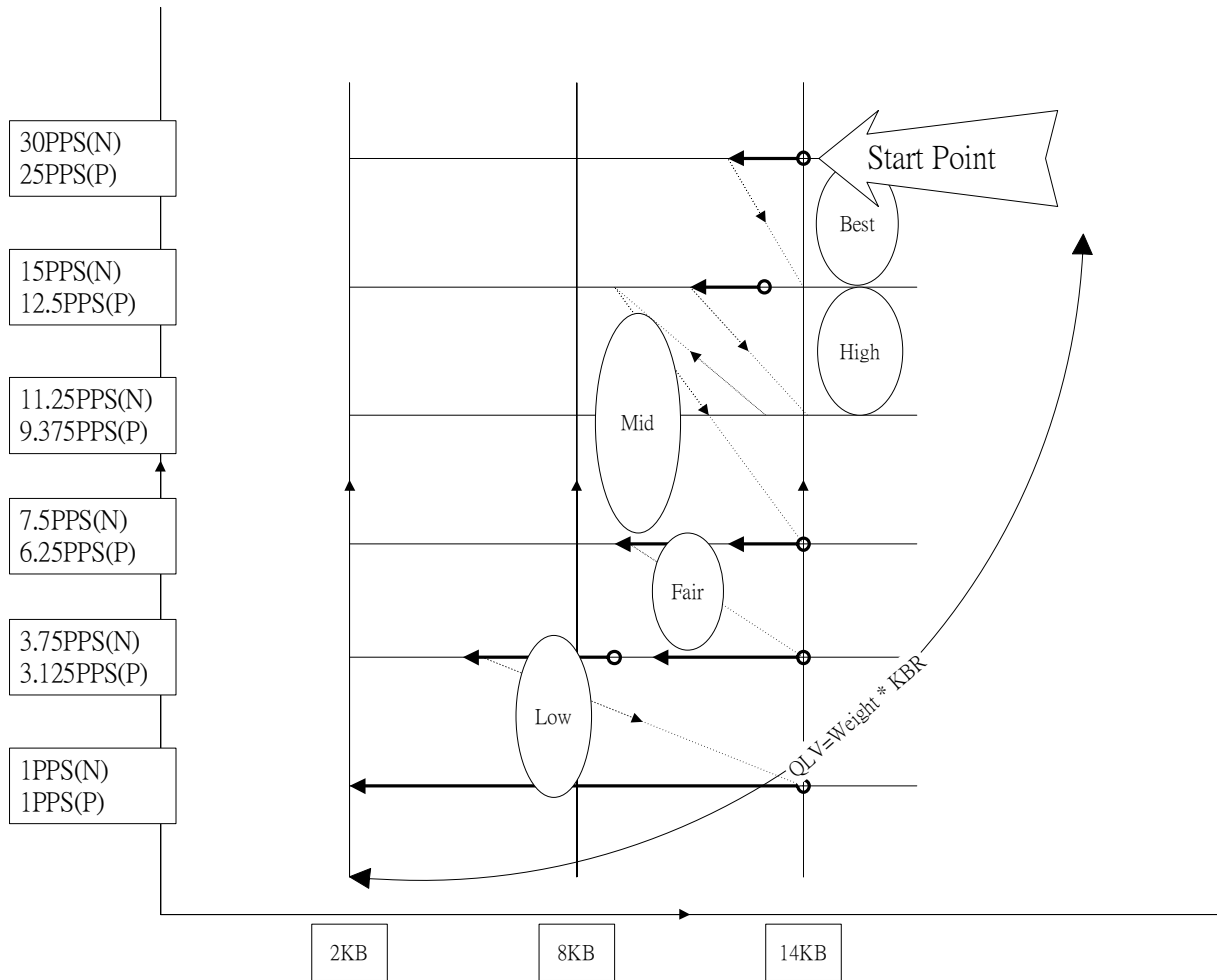

ezRecord Algorithm Diagram Sample(CIF) 2005/12/19

X : Image Quality(Ave. File Size)
Y : Per-Channel PPS (6 levels)

Note: